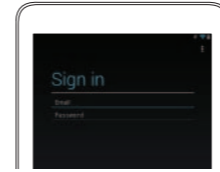

Sambungkan kabel daya dan tekan tombol daya selama 7 detik
Kết nối cáp nguồn vào và bấm nút nguồn trong 7 giây
قم بتوصيل كبل التيار واضغط على زر التشغيل لمدة 7 ثوانٍ

2 Finish Android setup

Selesaikan pengaturan Android | Hoàn tất cài đặt Android
Android إعداد إعداد

Connect to your network.
Sambungkan ke jaringan Anda.
Kết nối vào mạng của bạn.
قم بالتوصيل بالشبكة لديك.

Sign in to your account or create a new account.
Masuk ke akun Anda atau buat akun baru.
Đăng nhập vào tài khoản của bạn hoặc tạo tài khoản mới.
قم بتسجيل الدخول إلى حسابك أو قم بإنشاء حساب جديد.